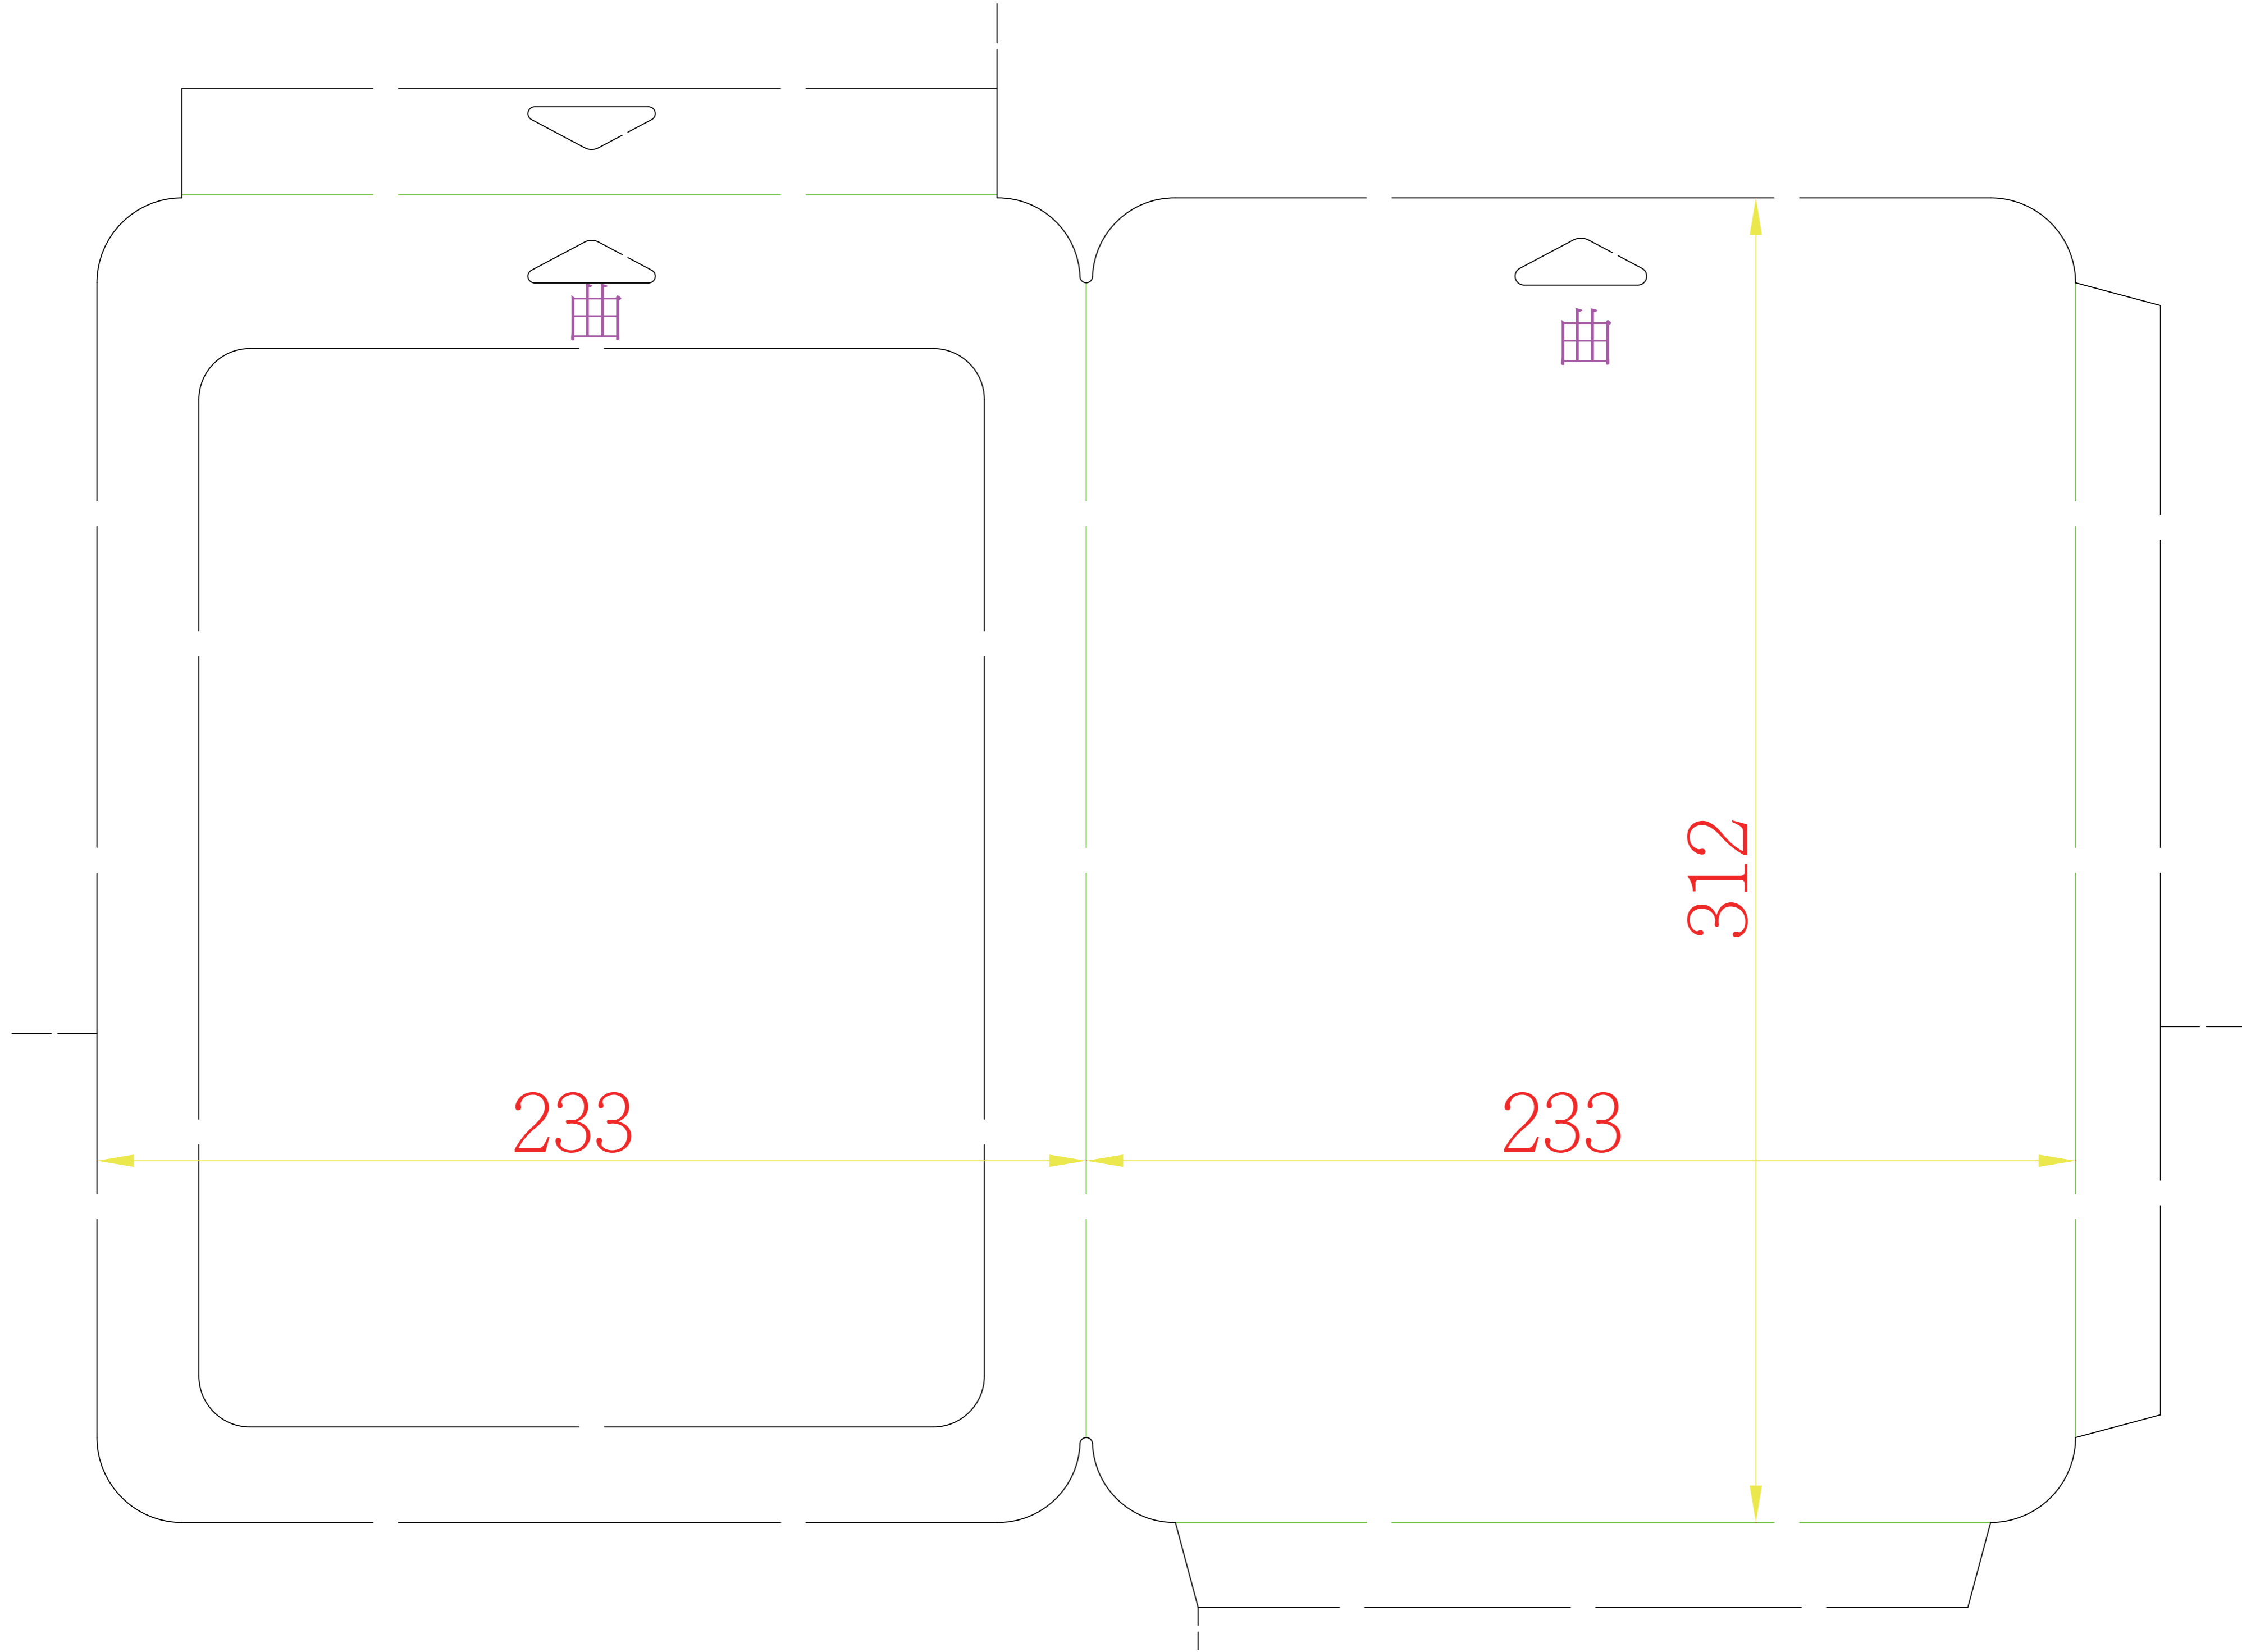

G16989-1 23.3x31.2cm 105.05.16

Γ - 0800 Γ H

233

233

312

357.7 [118.04]

486 [160.38]

印刷面朝上咬口 ↓