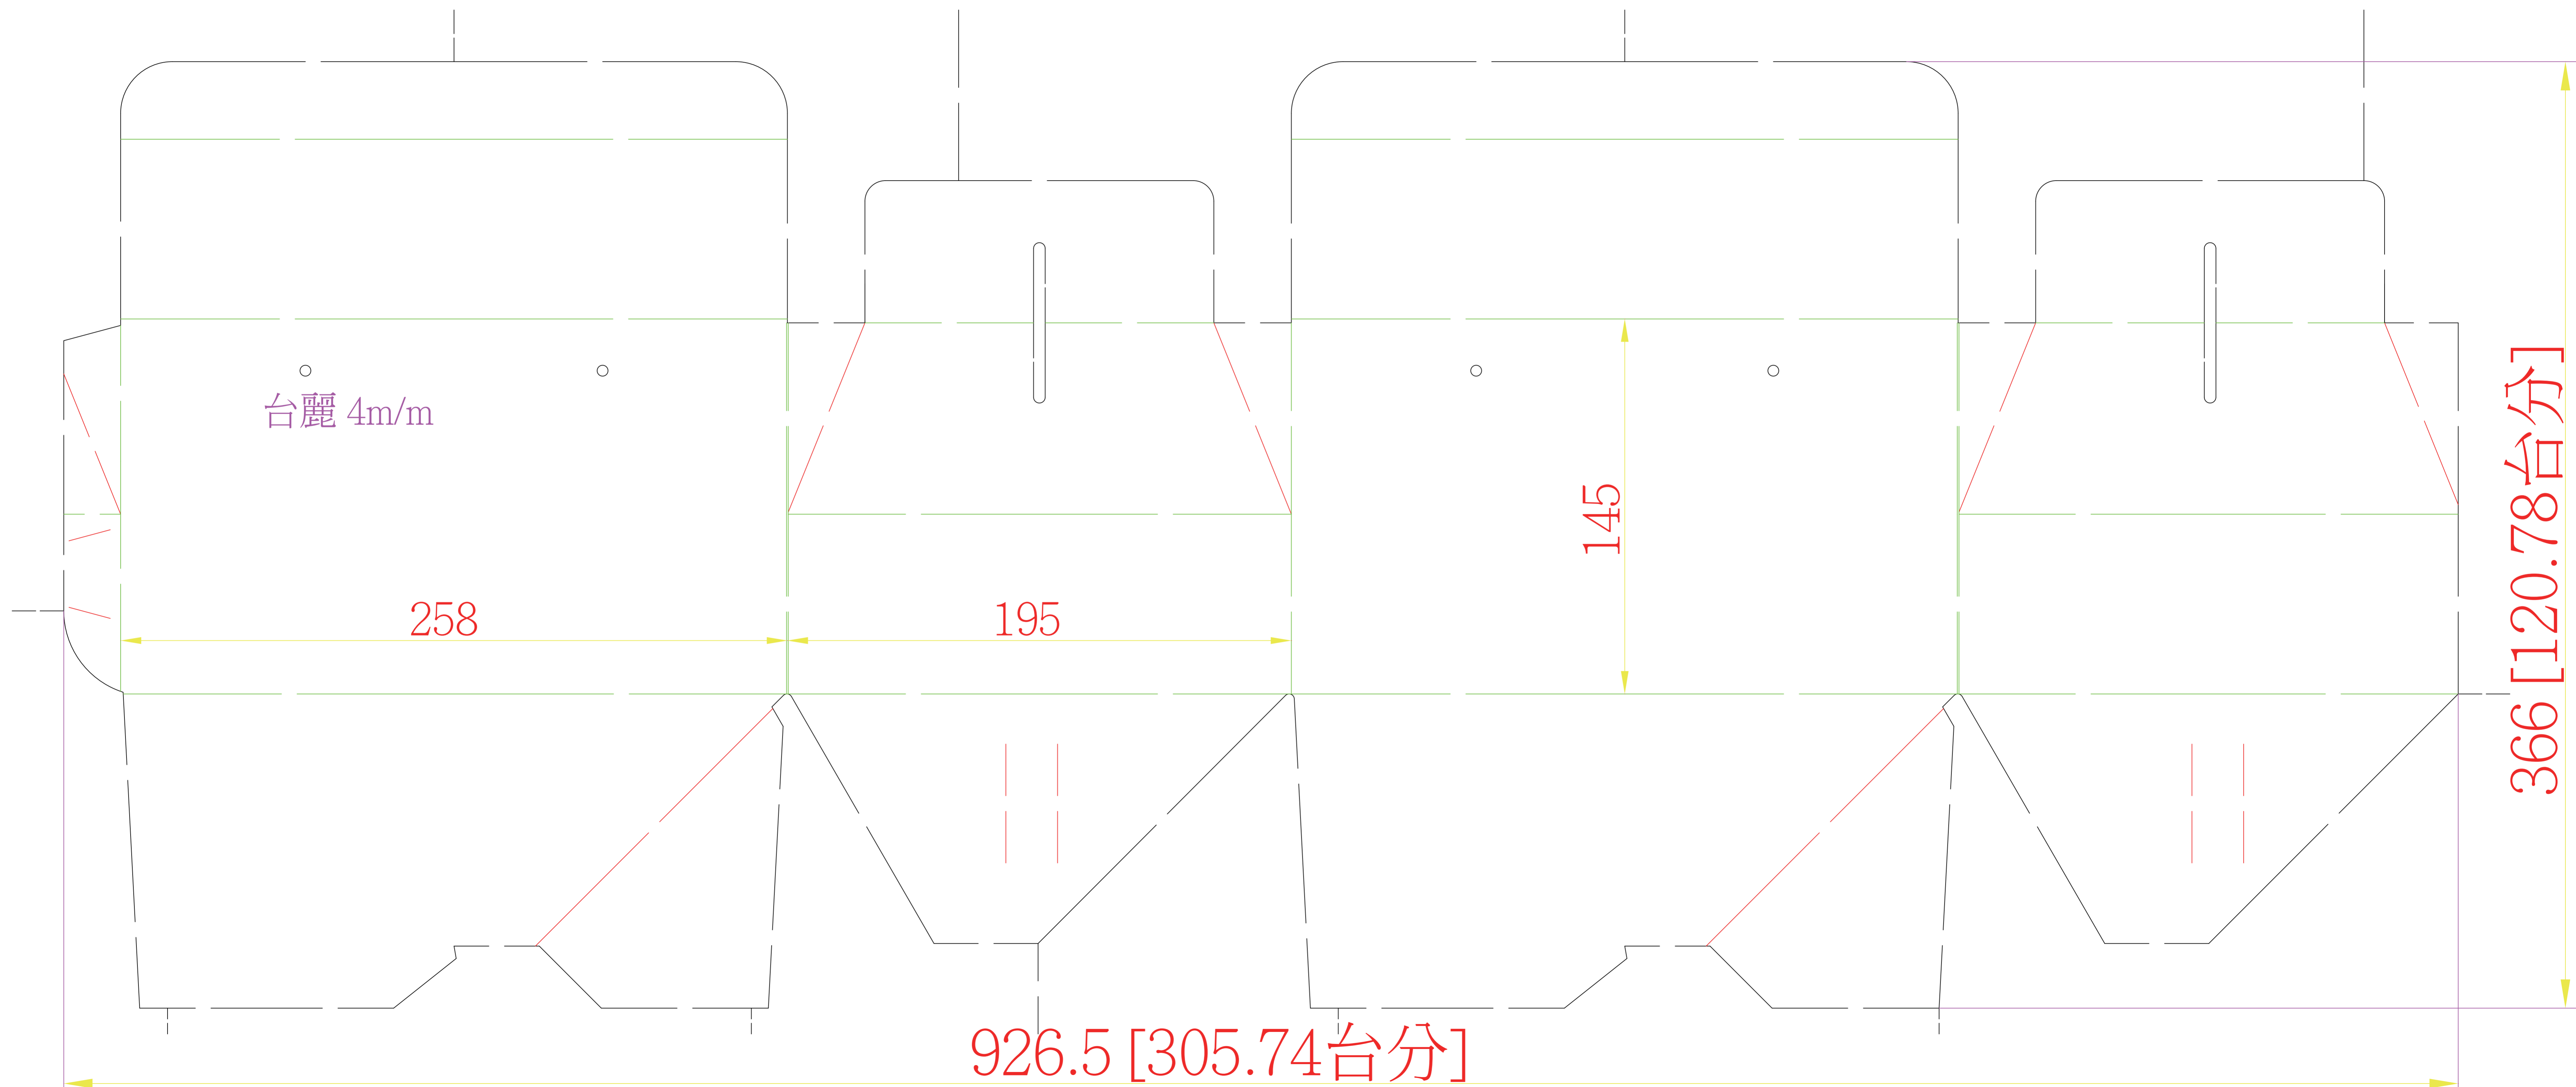

37494

25.8x19.5x14.5cm

紙質:300P灰銅卡+21E+亮P

106.05.05

37494

印刷面朝上咬口 ↓

台麗 4m/m

258

195

145

366 [120.78台分]

926.5 [305.74台分]