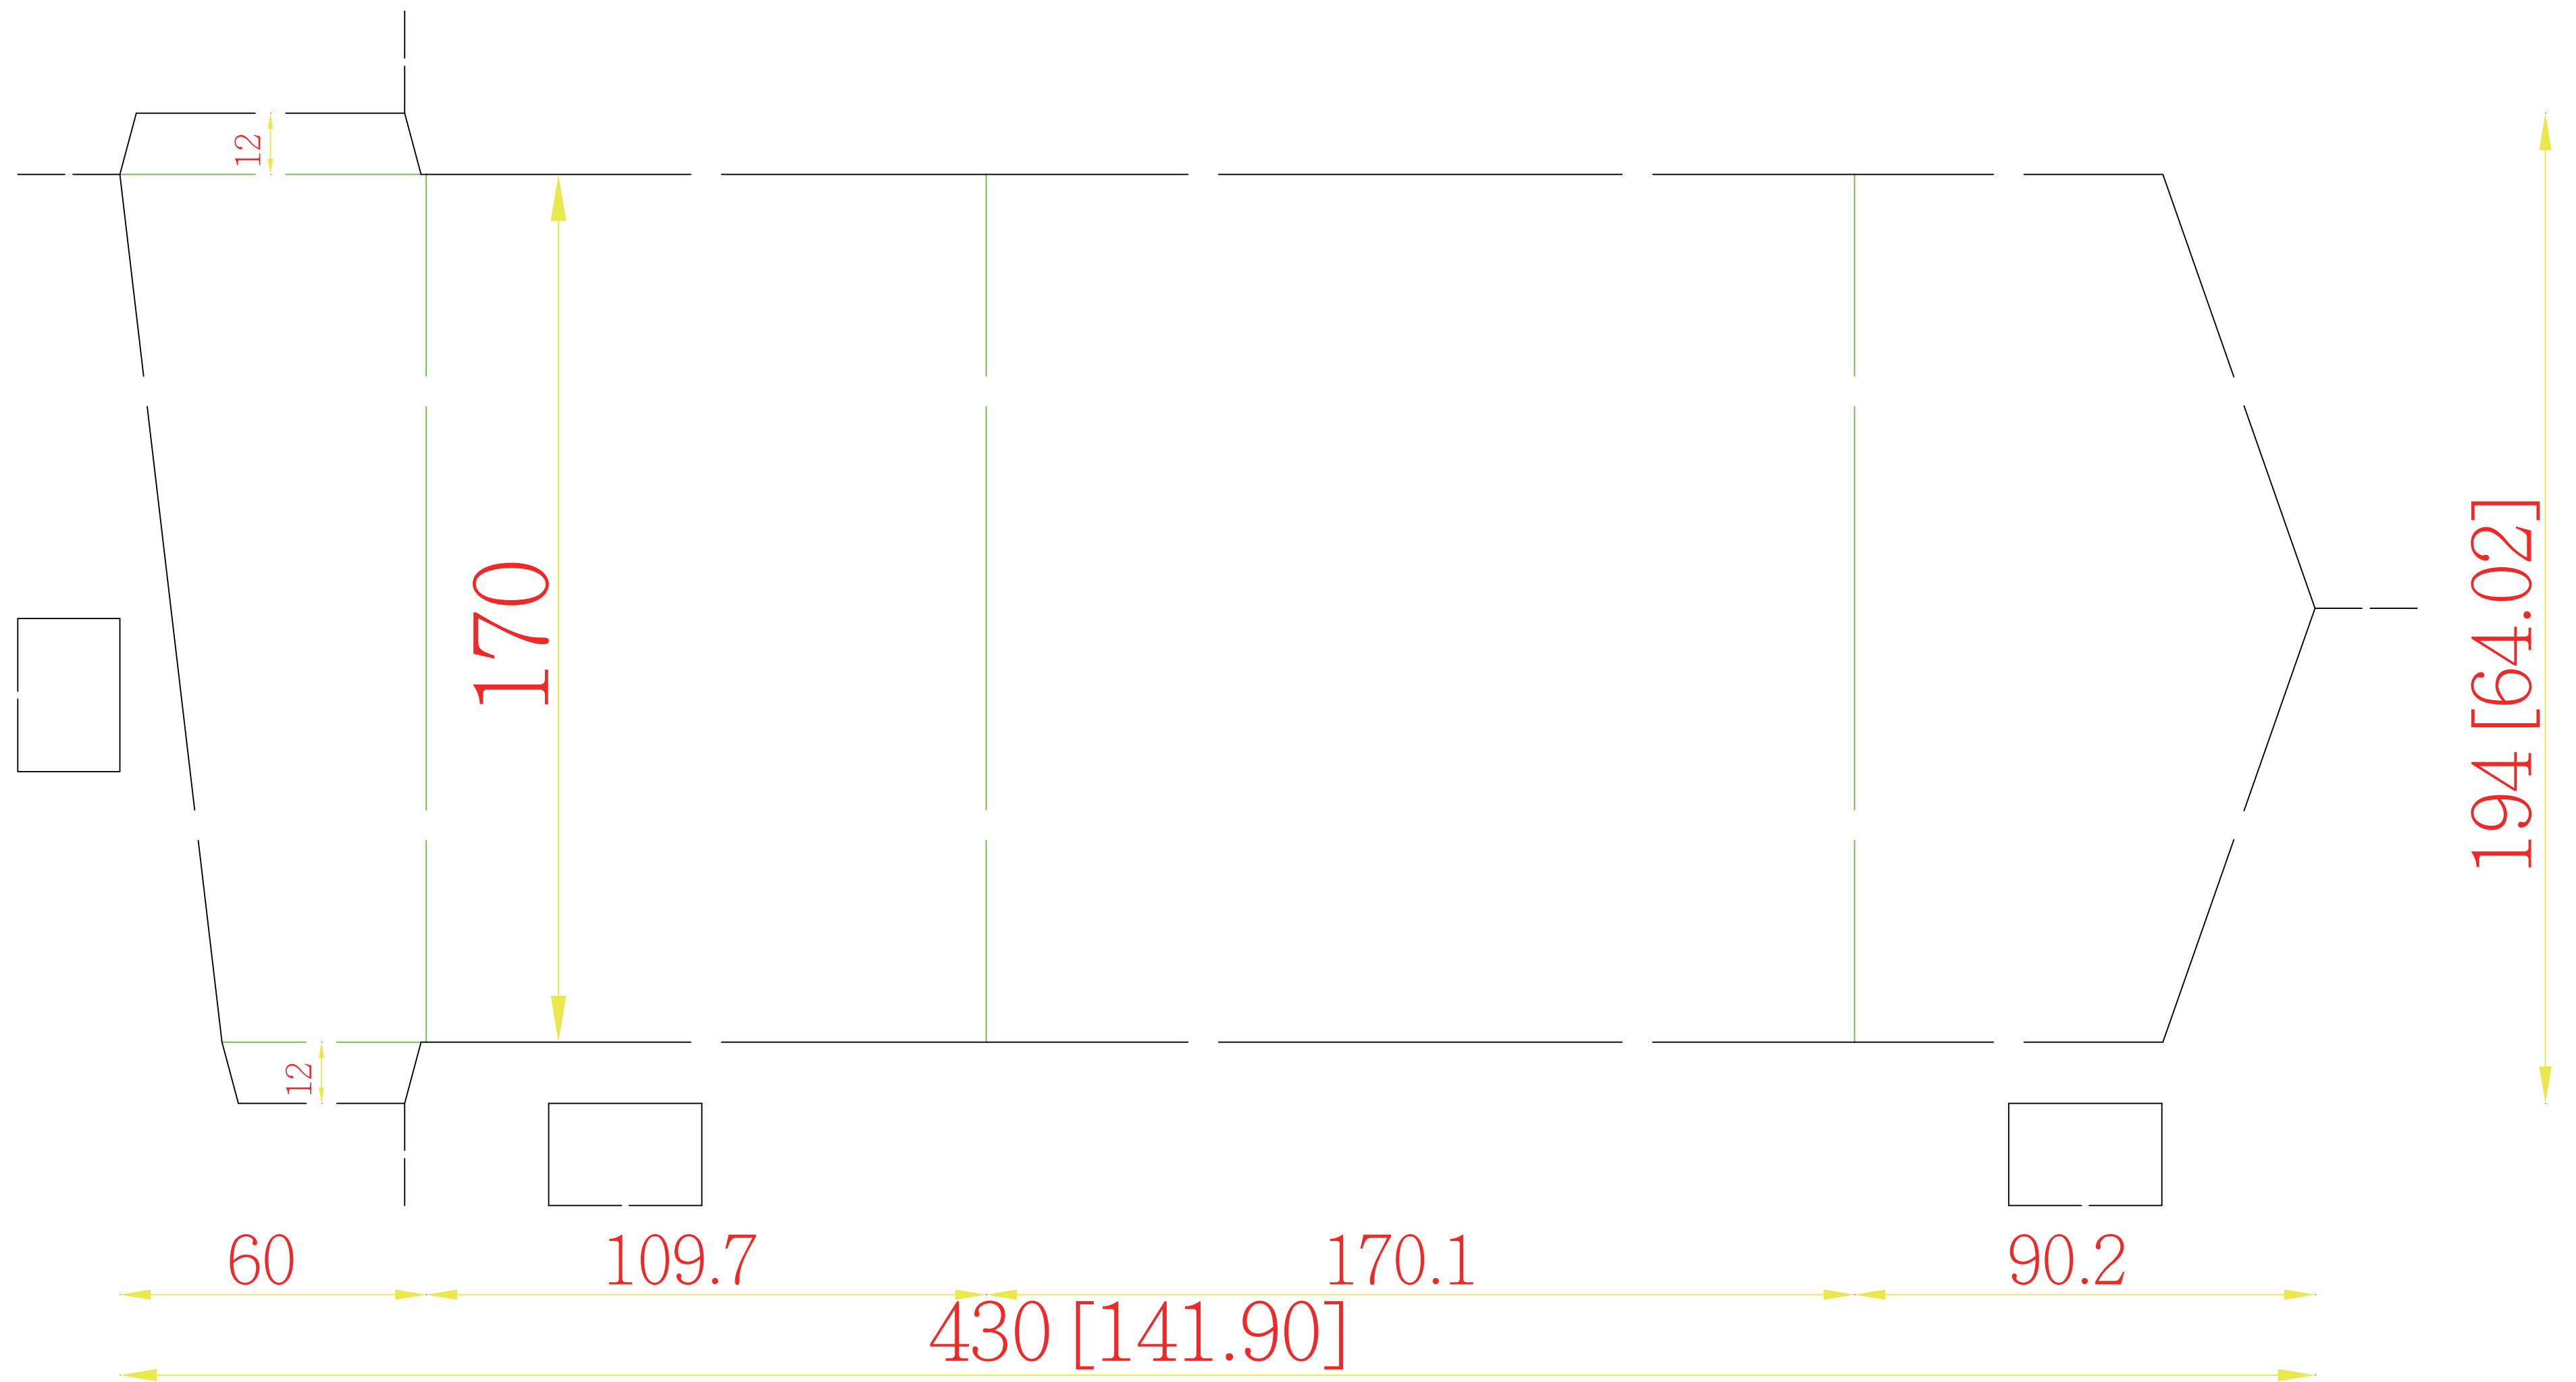

G12109 資料夾 18x43cm 單一模 紙質：250P象牙卡 104.3.4

001510

印刷面朝上咬口↓